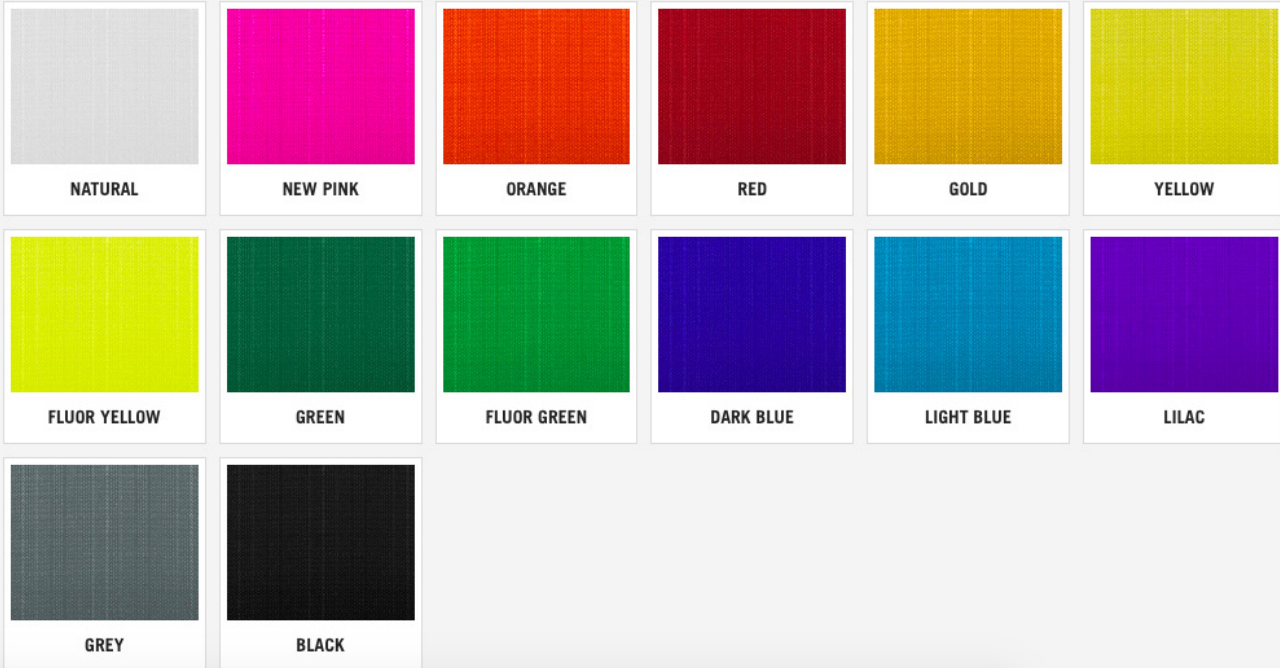

## Colour Swatches

#### COLOR RANGE\* \*\*

STYLE	SUPERLITE						SUPERKOTE						
	COLORS	40	50	60	70	75	80	90	130	150	200	250	350
Natural	✓	✓	✓	✓	✓	✓	✓	✓	✓	✓	✓	✓	✓
New Pink	-	✓	-	-	✓	-	✓	-	-	-	-	-	-
Orange	-	-	-	-	✓	-	✓	-	-	-	-	-	-
Red	-	✓	✓	✓	✓	✓	✓	✓	✓	✓	-	✓	-
Gold	-	✓	-	-	✓	-	✓	-	-	-	-	-	-
Yellow	-	-	-	-	✓	-	✓	-	-	-	-	-	-
Fluor Yellow	-	-	-	-	✓	-	✓	-	-	-	-	-	-
Green	-	✓	-	-	✓	-	✓	-	-	-	-	-	-
Fluor Green	-	-	-	-	✓	-	-	-	-	-	-	-	-
Dark Blue	-	✓	✓	✓	✓	✓	✓	✓	✓	✓	-	✓	-
Light blue	-	-	-	-	✓	-	✓	-	-	-	-	-	-
Lilac	-	-	-	-	✓	-	✓	-	-	-	-	-	-
Grey	-	-	✓	-	✓	-	✓	-	-	-	-	-	-
Black	-	-	✓	-	✓	-	✓	-	-	-	-	-	-

### Bainbridge Airx

Arctic White	Royal Blue	Red	Aqua Blue	Yellow	Green	Silver	Hot Yellow	Black	Violet	Pink	Tempest Grey	
•	-	-	-	-	-	-	-	-	-	-	-	<b>AIRX 400N</b>
•	•	•	-	-	-	-	-	-	-	-	-	<b>AIRX 500N</b>
•	•	•	•	•	•	•	•	•	•	•	•	<b>AIRX 600N</b>
•	•	•	-	-	-	-	-	-	-	-	-	<b>AIRX 620NS</b>
•	•	•	•	•	•	•	•	•	•	•	•	<b>AIRX 650N</b>
•	•	•	•	•	•	•	•	•	•	•	•	<b>AIRX 700N</b>
•	•	•	•	•	•	•	•	•	•	•	•	<b>AIRX 800N</b>
•	•	•	•	•	•	•	•	•	•	•	•	<b>AIRX 900N</b>